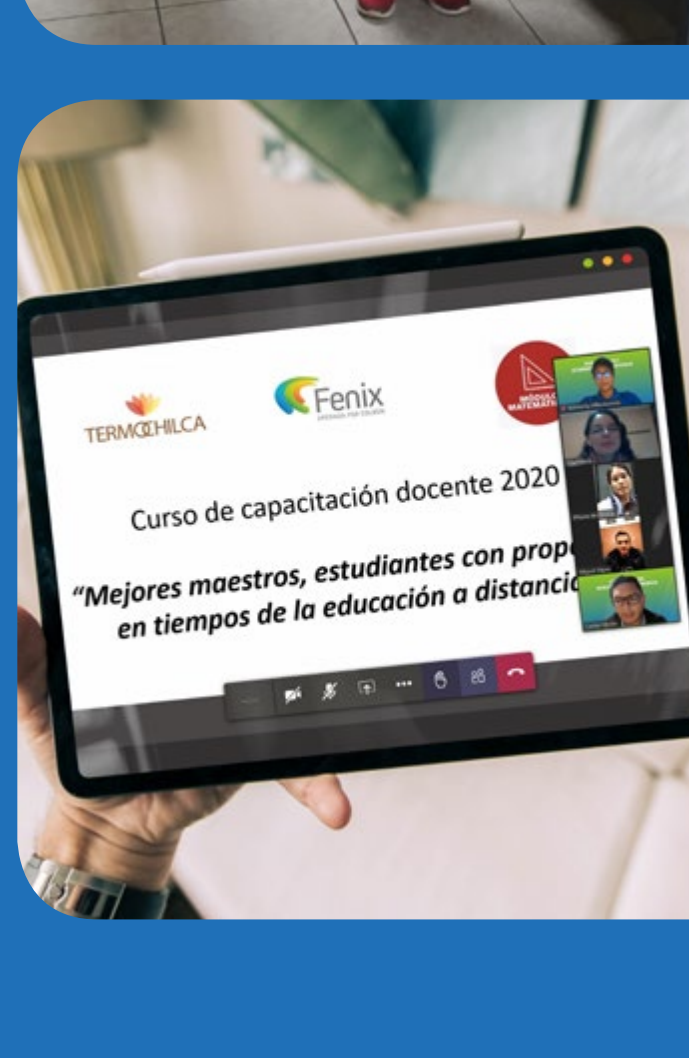

Fenix dota de indumentaria médica al Puesto de Salud Las Salinas

Ante las nuevas necesidades emergentes en el contexto actual COVID-19 en el Perú, Fenix contribuye con su granito de arena fortaleciendo el sistema...

[Ver más](#)